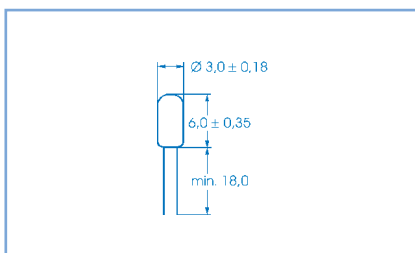

## Subminiatur - Glühlampen - Wire Terminal

T<sup>3/4</sup>

(2,5 x 6,5 mm)

Spannung	Strom	Leistung	Artikel-Nr.	EAN 4021553...
4V	115mA	0,5W	<b>21090415</b>	368092
5V	60mA	0,3W	<b>21090560</b>	369808
	80mA	0,4W	<b>21090580</b>	369815
6V	115mA	0,6W	<b>21090515</b>	360003
	25mA	0,15W	<b>21090625</b>	368108
12V	25mA	0,3W	<b>21091225</b>	368115
	50mA	0,6W	<b>21091250</b>	369822
24V	20mA	0,48W	<b>21092420</b>	369839

## Subminiatur - Glühlampen - Wire Terminal

T1

(3,2 x 6,5 mm)

Subminiatur

Spannung	Strom	Leistung	Artikel-Nr.	EAN 4021553...
1,5V	75mA	0,11W	<b>21109157</b>	369846
2,5V	65mA	0,16W	<b>21109255</b>	368047
3V	12mA	0,04W	<b>21109312</b>	360034
	40mA	0,12W	<b>21109340</b>	368306
5V	115mA	0,35W	<b>21109315</b>	368122
	21mA	0,11W	<b>21109521</b>	369853
	30mA	0,15W	<b>21109530</b>	369860
	40mA	0,2W	<b>21109540</b>	368313
	60mA	0,3W	<b>21109560</b>	369877
6V	115mA	0,6W	<b>21109515</b>	369884
	125mA	0,63W	<b>21109525</b>	369891
	25mA	0,15W	<b>21109615</b>	368139
	40mA	0,24W	<b>21109640</b>	368320
	50mA	0,25W	<b>21109650</b>	369907
8V	60mA	0,36W	<b>21109660</b>	369914
	70mA	0,42W	<b>21109670</b>	369921
	115mA	0,7W	<b>21109615</b>	360041
	80mA	0,64W	<b>21109880</b>	368337
12V	30mA	0,36W	<b>21109123</b>	369938
	40mA	0,48W	<b>21101240</b>	369945
	40mA	0,48W	<b>2110124B</b>	368009
	40mA	0,48W	<b>2110124G</b>	368016
	40mA	0,48W	<b>2110124R</b>	368023
	40mA	0,48W	<b>2110124Y</b>	368030
blau grün rot gelb	40mA	0,48W	<b>21109124</b>	368344
	50mA	0,6W	<b>21109125</b>	369952
	60mA	0,72W	<b>21109126</b>	369969
14V	40mA	0,56W	<b>21109144</b>	368351
	80mA	1,12W	<b>21109148</b>	369976
18V	21mA	0,38W	<b>21109181</b>	368146
	26mA	0,47W	<b>21109182</b>	369983
24V	20mA	0,48W	<b>21109242</b>	369990
28V	24mA	0,67W	<b>21109282</b>	369099
36V	20mA	0,72W	<b>21109362</b>	368153