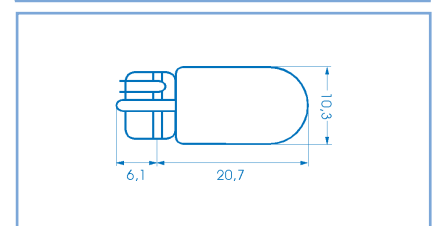

Glassockellampen

T10

Socket W2,1x9,5d

(10 x 27 mm)

Spannung	Strom	Leistung	Artikel-Nr.	EAN 4021553...
6,3V	150mA	1,0W	00570615	375366
6-7V	333mA	2,0W	00570602	375106
12V	100mA	1,2W	00571212	375168
	250mA	3,0W	00571203	375144
	420mA	5,0W	00571205	375151
12-15V	166mA	2,0W	00571202	375113
24-30V	83mA	2,0W	00572402	375120
48-60V	33mA	2,0W	00574802	375137
Lampenzieher T3¼			01909007