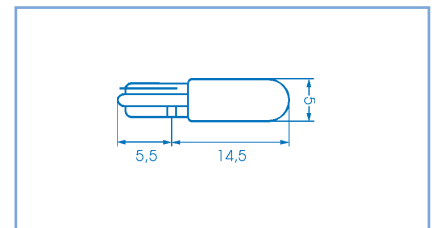

**Glassockellampen**

**T5**

**Socket W2x4,6d**

**(5 x 20 mm)**

| Spannung                | Strom | Leistung | Artikel-Nr.      | EAN<br>4021553... |
|-------------------------|-------|----------|------------------|-------------------|
| 6V                      | 166mA | 1,0W     | <b>00560601</b>  | 375045            |
|                         | 200mA | 1,2W     | <b>00560612</b>  | 375076            |
| 6-7V                    | 30mA  | 0,2W     | <b>00550630</b>  | 375007            |
|                         | 80mA  | 0,5W     | <b>00550680</b>  | 375014            |
| 12V                     | 100mA | 1,2W     | <b>00561212</b>  | 375083            |
|                         | 100mA | blau     | <b>00561212B</b> | 375410            |
|                         | 100mA | grün     | <b>00561212G</b> | 375403            |
|                         | 100mA | rot      | <b>00561212R</b> | 375397            |
|                         | 100mA | gelb     | <b>00561212Y</b> | 375427            |
|                         | 166mA | 2,0W     | <b>00561202</b>  | 375212            |
| 12-15V                  | 30mA  | 0,4W     | <b>00551230</b>  | 375021            |
|                         | 83mA  | 1,0W     | <b>00561201</b>  | 375052            |
| 14V                     | 80mA  | 1,1W     | <b>00561480</b>  | 375199            |
| 24V                     | 50mA  | 1,2W     | <b>00562412</b>  | 375090            |
| 24-30V                  | 30mA  | 0,7W     | <b>00552430</b>  | 375038            |
|                         | 40mA  | 1,0W     | <b>00562401</b>  | 375069            |
| 48V                     | 25mA  | 1,2W     | <b>00554825</b>  | 375175            |
| 60V                     | 20mA  | 1,2W     | <b>00556020</b>  | 375182            |
| <b>Lampenzieher T1½</b> |       |          | <b>01909003</b>  |                   |