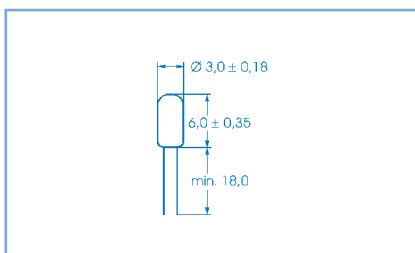

Subminiatur - Glühlampen - Wire Terminal

T^{3/4}

(2,5 x 6,5 mm)

Spannung	Strom	Leistung	Artikel-Nr.	EAN 4021553...
4V	115mA	0,5W	21090415	368092
5V	60mA	0,3W	21090560	369808
	80mA	0,4W	21090580	369815
6V	115mA	0,6W	21090515	360003
	25mA	0,15W	21090625	368108
12V	25mA	0,3W	21091225	368115
	50mA	0,6W	21091250	369822
24V	20mA	0,48W	21092420	369839

Subminiatur - Glühlampen - Wire Terminal

T1

(3,2 x 6,5 mm)

Subminiatur

Spannung	Strom	Leistung	Artikel-Nr.	EAN 4021553...
1,5V	75mA	0,11W	21109157	369846
2,5V	65mA	0,16W	21109255	368047
3V	12mA	0,04W	21109312	360034
	40mA	0,12W	21109340	368306
5V	115mA	0,35W	21109315	368122
	21mA	0,11W	21109521	369853
	30mA	0,15W	21109530	369860
	40mA	0,2W	21109540	368313
	60mA	0,3W	21109560	369877
6V	115mA	0,6W	21109515	369884
	125mA	0,63W	21109525	369891
	25mA	0,15W	21109615	368139
	40mA	0,24W	21109640	368320
	50mA	0,25W	21109650	369907
8V	60mA	0,36W	21109660	369914
	70mA	0,42W	21109670	369921
	115mA	0,7W	21109615	360041
	80mA	0,64W	21109880	368337
12V	30mA	0,36W	21109123	369938
	40mA	0,48W	21101240	369945
	40mA	0,48W	2110124B	368009
	40mA	0,48W	2110124G	368016
	40mA	0,48W	2110124R	368023
	40mA	0,48W	2110124Y	368030
blau grün rot gelb	40mA	0,48W	21109124	368344
	50mA	0,6W	21109125	369952
	60mA	0,72W	21109126	369969
14V	40mA	0,56W	21109144	368351
	80mA	1,12W	21109148	369976
18V	21mA	0,38W	21109181	368146
	26mA	0,47W	21109182	369983
24V	20mA	0,48W	21109242	369990
28V	24mA	0,67W	21109282	369099
36V	20mA	0,72W	21109362	368153