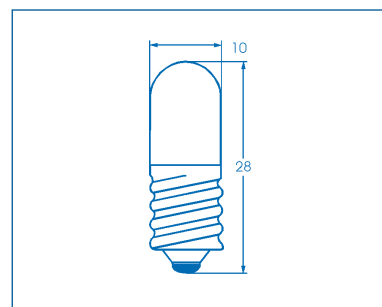

Spannung	Strom	Leistung	Artikel-Nr.
4V	300mA	1,2W	00210412
5V	90mA	0,45W	00210569
6V	830mA	5W	00210605
12V	165mA	2W	00211202
30V	40mA	1,2W	00213040
	50mA	1,5W	00213005
	166mA	5W	00213050
36V	56mA	2W	00213602
	85mA	3W	00213603
60V	85mA	5W	00216005
220-260V		3W	00212203
Lampenzieher T3¼			01909007

Die fettgedruckten Typen kommen in Leuchtmeldern und Leuchttastern aller namhaften Hersteller zum Einsatz