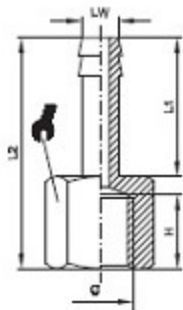

## Schlauchtülle mit Innengewinde

Female hose adapter

	LW	G	H	L1	L2	
30502	6	G <sup>1/8</sup>	8,5	19,5	30	14
30503	7	G <sup>1/8</sup>	8,5	19,5	30	14
30513	7	G <sup>1/4</sup>	11	19,5	32,5	17
30504	8	G <sup>1/4</sup>	11	19,5	32,5	17
30505	9	G <sup>1/4</sup>	11	19,5	32,5	17
30507	10	G <sup>3/8</sup>	11,5	19,5	33,5	20
30510	12	G <sup>3/8</sup>	11,5	19,5	33,5	20
30511	12	G <sup>1/2</sup>	14,5	19,5	37,5	24