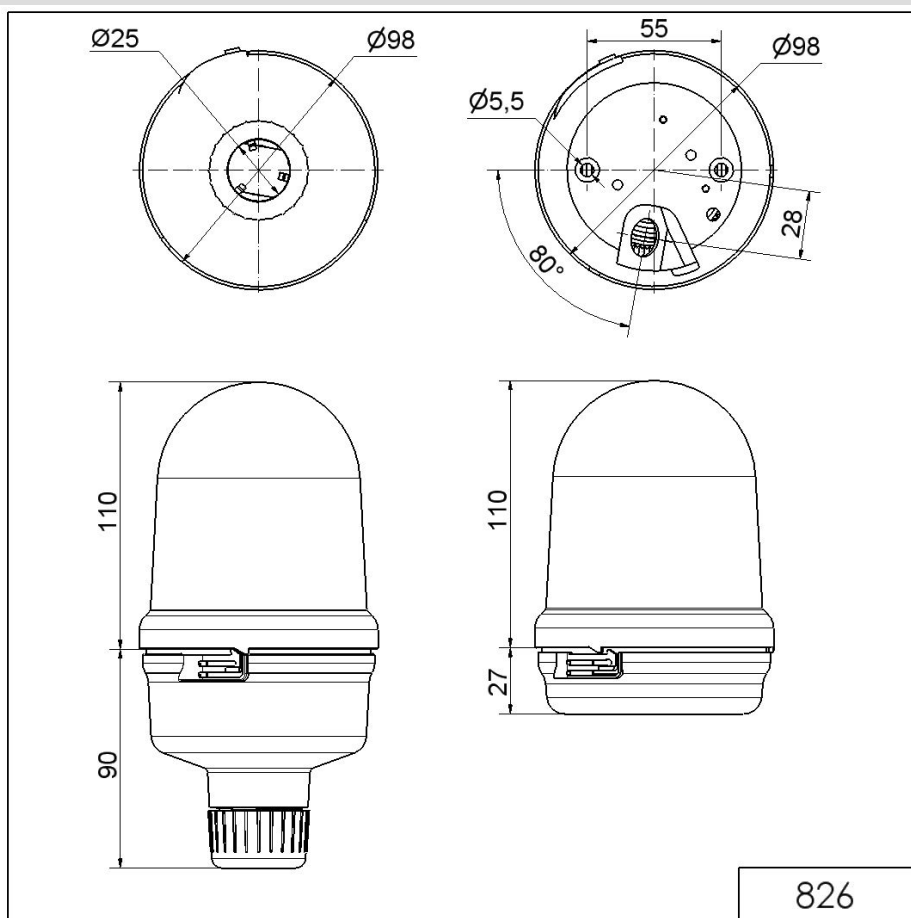

Midi-Aufbauleuchten / Dauerleuchte 826

Dauerleuchte BM 12-230VAC/DC YE

EAC Zertifikat vorhanden	Ja
Konform mit AS-I	Nein
ICAO Zulassung	Nein
Konform mit GL	Nein
Konform mit RoHS CN	Nein
Konform mit VdS	Nein

MASSZEICHNUNG

Zusätzliche Informationen zur Installation und Montage finden Sie in der entsprechenden Bedienungsanleitung unter www.werma.com. Ausdruck ist nur zur Information und wird bei Änderung nicht berücksichtigt.