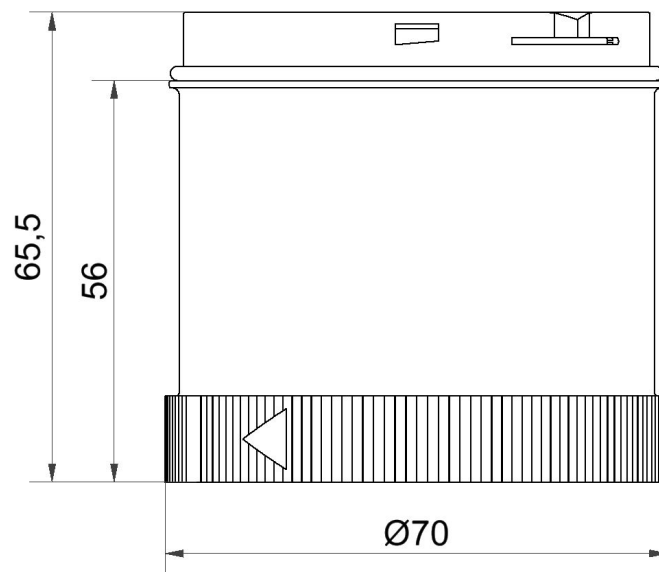

KombiSIGN 71 / Dauerlicht 641

Dauerlichtelement 12-230VAC/DC GN

ICAO Zulassung	Nein
Konform mit GL	Nein
Konform mit RoHS CN	Nein
Konform mit VdS	Nein

MASSZEICHNUNG

Zusätzliche Informationen zur Installation und Montage finden Sie in der entsprechenden Bedienungsanleitung unter www.werma.com. Ausdruck ist nur zur Information und wird bei Änderung nicht berücksichtigt.