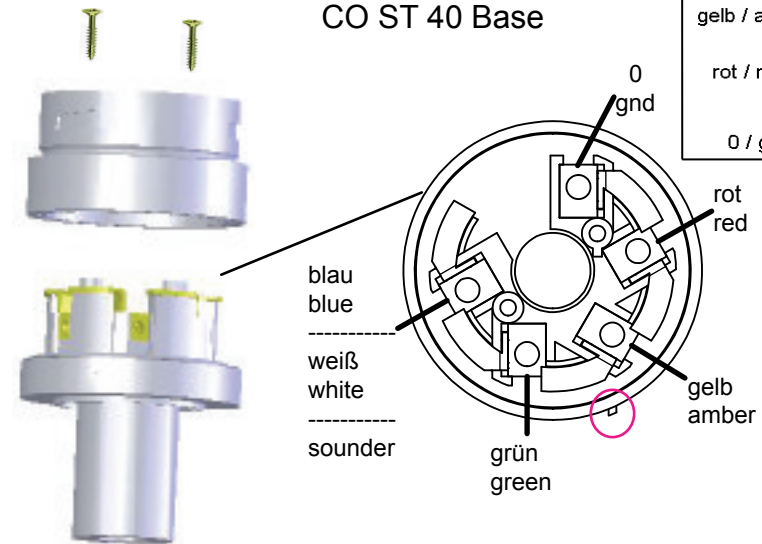

CO ST 40 Base

ST 70 XX 024 6F

Blitzlicht	
Blitzlicht schnell	
Doppel-Blitzlicht	
Doppel-Blitzlicht schnell	
Dauerlicht	
Rundumlicht	
Rundumlicht & Pause	
Rundumlicht & Blitz	
Rundumlicht & Blitz & Pause	
Rundumlicht & Doppel-Blitz