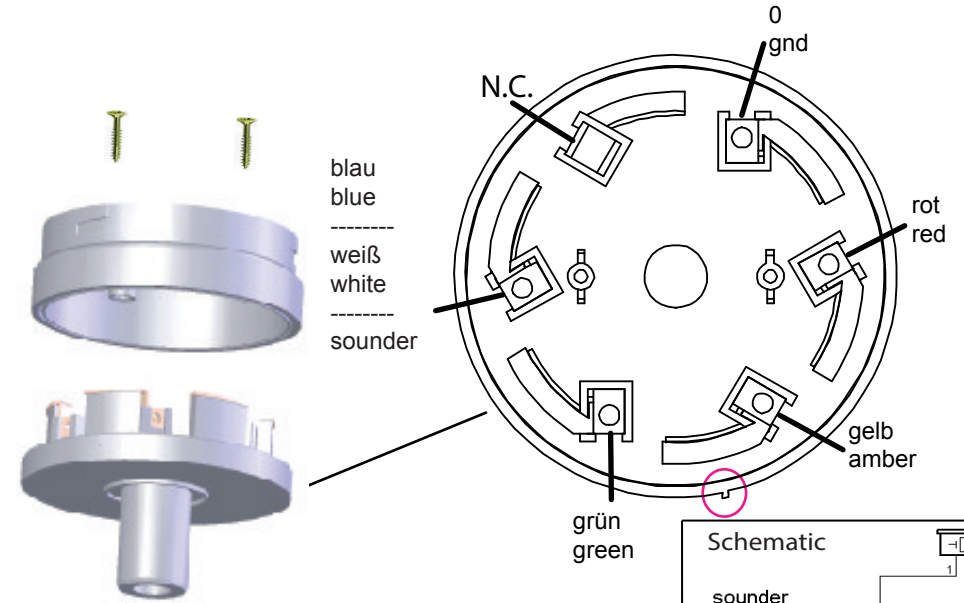

CO ST 70 Base