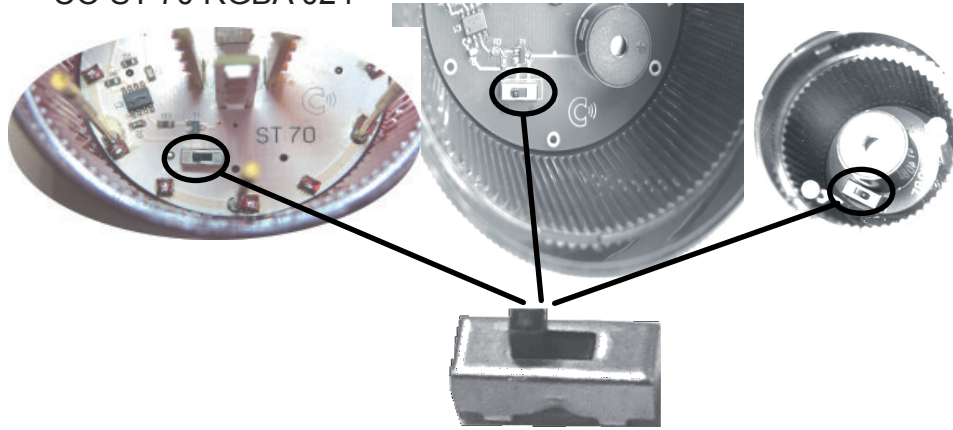

CO ST 70 xL 024
CO ST 70 RGBA 024

CO ST 70 S 024

CO ST 40 S 024

Dauerlicht <-> Blinklicht   Dauerton <-> Pulston
constant <-> flash   constant tone <-> pulse tone