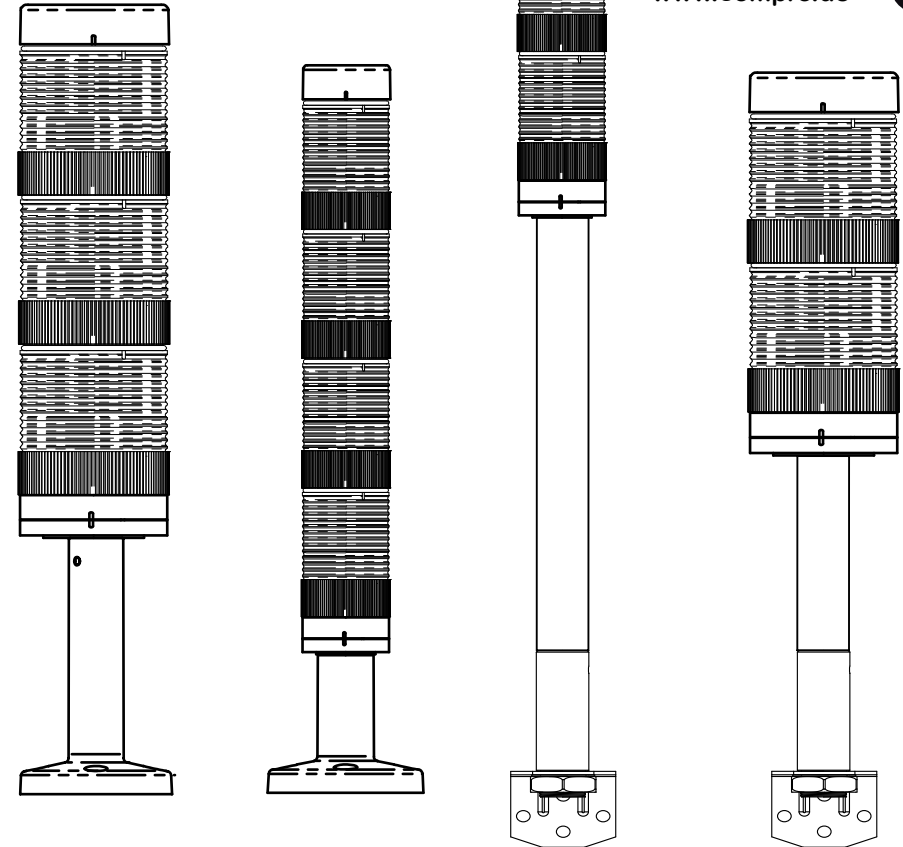

# CO ST 40-XXX, 70-XXX LED / Sounder Signalsäule LED / Sounder Signaltower

**Compro**<sup>®</sup>

ELECTRONIC GMBH

Beim Alten Flugplatz 3

D-49377 Vechta, Germany

Tel: +49 (0)4441/89112-50

Fax: +49 (0)4441/89112-55

info@compro.de

www.compro.de

Artikel-Nr.	Linsefarbe / Lens colour	Spannung / Voltage (U)	Stromaufnahme / Current (I)	Effekte / Effects	Schutzart
CO ST 40 / 70 RL 024	rot / red	24V AC/DC	<45mA	Dauer / Dauer- und Blinklicht	IP 65
CO ST 40 / 70 AL 024	gelb / amber	24V AC/DC	<45mA	Dauer / Dauer- und Blinklicht	IP 65
CO ST 40 / 70 GL 024	grün / green	24V AC/DC	<45mA	Dauer / Dauer- und Blinklicht	IP 65
CO ST 40 / 70 BL 024	blau / blue	24V AC/DC	<45mA	Dauer / Dauer- und Blinklicht	IP 65
CO ST 40 / 70 CL 024	klar / clear	24V AC/DC	<45mA	Dauer / Dauer- und Blinklicht	IP 65
CO ST 70 RGBA 024	klar / clear	24V AC/DC	38 - 80mA	Dauer- und Blinklicht	IP 65
CO ST 40 / 70 RL 024 6F	rot / red	12-24V AC/DC	<80mA / <120mA	Dauer-, Blitz- Doppelblitz- und Rundumlicht	IP 65
CO ST 40 / 70 AL 024 6F	gelb / amber	12-24V AC/DC	<80mA / <120mA	Dauer-, Blitz- Doppelblitz- und Rundumlicht	IP 65
CO ST 40 / 70 GL 024 6F	grün / green	12-24V AC/DC	<80mA / <120mA	Dauer-, Blitz- Doppelblitz- und Rundumlicht	IP 65
CO ST 40 / 70 BL 024 6F	blau / blue	12-24V AC/DC	<80mA / <120mA	Dauer-, Blitz- Doppelblitz- und Rundumlicht	IP 65
CO ST 40 / 70 CL 024 6F	klar / clear	12-24V AC/DC	<80mA / <120mA	Dauer-, Blitz- Doppelblitz- und Rundumlicht	IP 65
CO ST 40 / 70 S 024	schwarz / black	24V AC/DC	30mA	Dauer- oder Pulston	IP 50