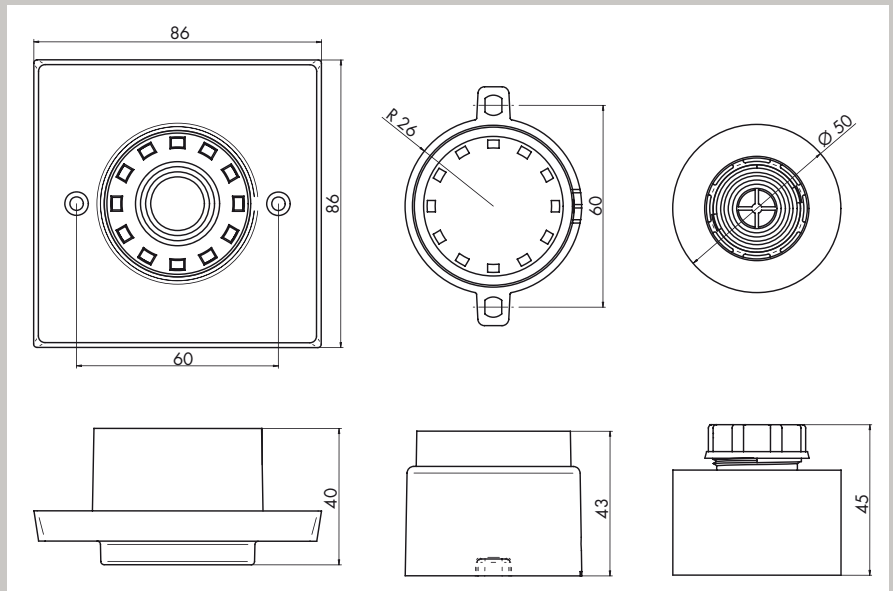

SIRENEN

ASKARI

- | Sehr gute Tonwiedergabe
- | Geringe Stromaufnahme
- | 32 wählbare Töne
- | Automatische Synchronisation
- | Lautstärkeregelung
- | Zweitonalarm
- | VdS-Zulassung für Askari Compact

- Feuer
- Sicherheit
- Industrie
- Bahn
- Schifffahrt
- Optisch
- Akustisch

SPEZIFIKATIONEN

MODEL	Askari Compact	Askari Flange	Askari Panel
Spannungsbereich	9-28VDC	9-28VDC	9-28VDC
Stromverbrauch	6-35mA / 16mA bei DIN-Ton	6-35mA / 16mA bei DIN-Ton	6-35mA / 16mA bei DIN-Ton
Leistung	68-106dB(A) / 95dB(A) bei DIN-Ton	63-101dB(A) / 95dB(A) bei DIN-Ton	63-101dB(A) / 95dB(A) bei DIN-Ton
Signaltöne	32	32	32
Schutzklasse	IP54 mit Backbox	IP65	IP65
Temperaturbereich	-25°C bis + 70°C	-25°C bis + 70°C	-25°C bis + 70°C
Gehäusefarbe	rot oder weiß	rot oder weiß	rot oder weiß
Material	ABS FR	ABS FR	ABS FR
Zulassungen	VdS (G206025), CPD, CNPP		