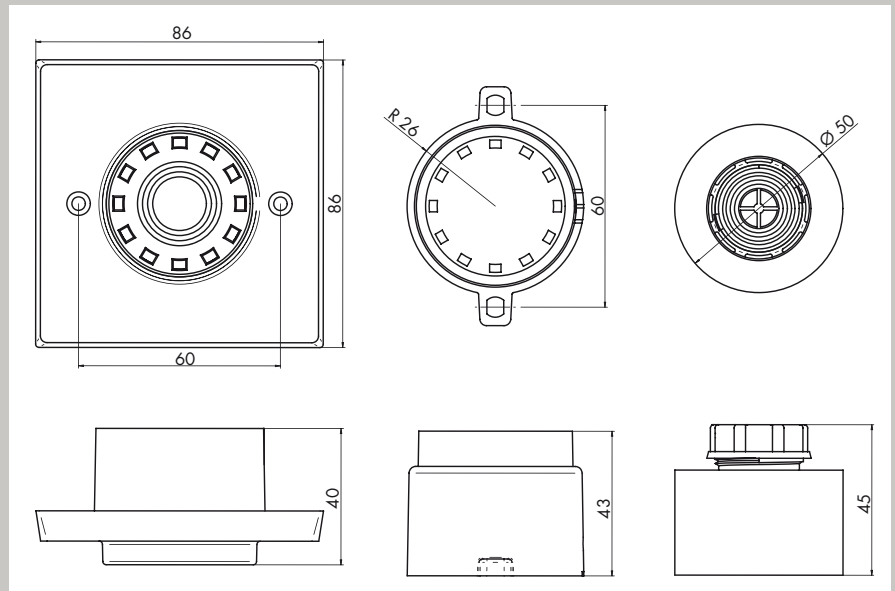

SIRENEN

ASKARI

- | Sehr gute Tonwiedergabe
- | Geringe Stromaufnahme
- | 32 wählbare Töne
- | Automatische Synchronisation
- | Lautstärkeregelung
- | Zweitonalarm
- | VdS-Zulassung für Askari Compact

- Feuer
- Sicherheit
- Industrie
- Bahn
- Schifffahrt
- Optisch
- Akustisch

SPEZIFIKATIONEN

MODEL	Askari Compact	Askari Flange	Askari Panel
Spannungsbereich	9-28VDC	9-28VDC	9-28VDC
Stromverbrauch	6-35mA / 16mA bei DIN-Ton	6-35mA / 16mA bei DIN-Ton	6-35mA / 16mA bei DIN-Ton
Leistung	68-106dB(A) / 95dB(A) bei DIN-Ton	63-101dB(A) / 95dB(A) bei DIN-Ton	63-101dB(A) / 95dB(A) bei DIN-Ton
Signaltöne	32	32	32
Schutzklasse	IP54 mit Backbox	IP65	IP65
Temperaturbereich	-25°C bis + 70°C	-25°C bis + 70°C	-25°C bis + 70°C
Gehäusefarbe	rot oder weiß	rot oder weiß	rot oder weiß
Material	ABS FR	ABS FR	ABS FR
Zulassungen	VdS (G206025), CPD, CNPP		