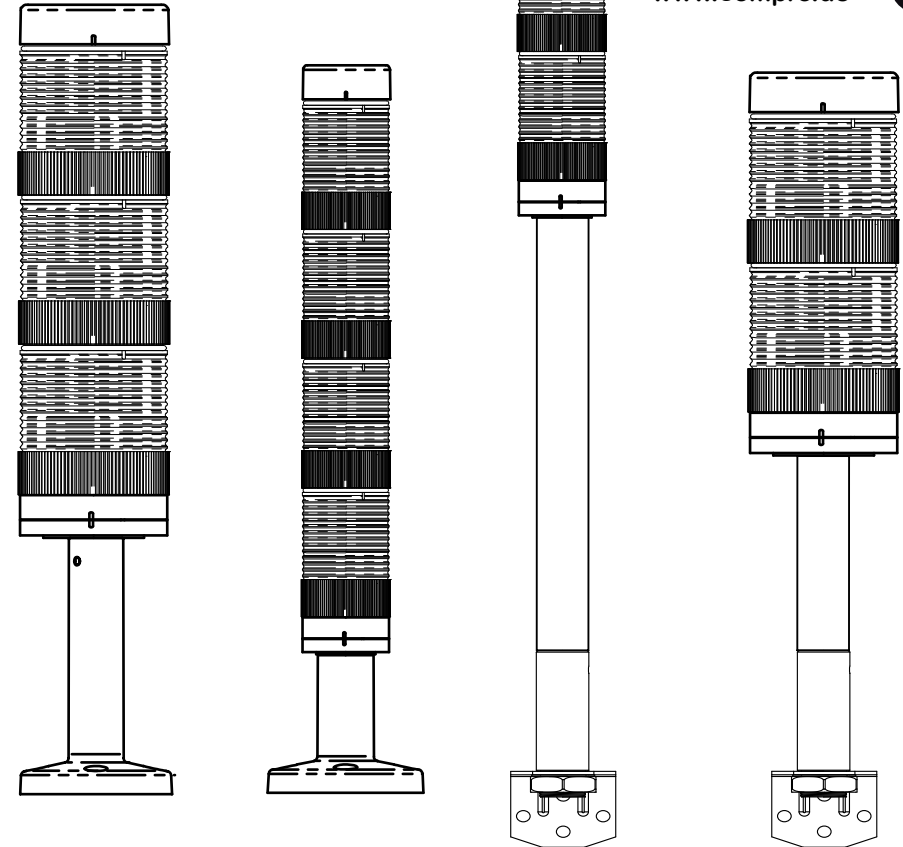

CO ST 40-XXX, 70-XXX LED / Sounder Signalsäule LED / Sounder Signaltower

Compro[®]

ELECTRONIC GMBH

Beim Alten Flugplatz 3

D-49377 Vechta, Germany

Tel: +49 (0)4441/89112-50

Fax: +49 (0)4441/89112-55

info@compro.de

www.compro.de

Artikel-Nr.	Linsefarbe / Lens colour	Spannung / Voltage (U)	Stromaufnahme / Current (I)	Effekte / Effects	Schutzart
CO ST 40 / 70 RL 024	rot / red	24V AC/DC	<45mA	Dauer / Dauer- und Blinklicht	IP 65
CO ST 40 / 70 AL 024	gelb / amber	24V AC/DC	<45mA	Dauer / Dauer- und Blinklicht	IP 65
CO ST 40 / 70 GL 024	grün / green	24V AC/DC	<45mA	Dauer / Dauer- und Blinklicht	IP 65
CO ST 40 / 70 BL 024	blau / blue	24V AC/DC	<45mA	Dauer / Dauer- und Blinklicht	IP 65
CO ST 40 / 70 CL 024	klar / clear	24V AC/DC	<45mA	Dauer / Dauer- und Blinklicht	IP 65
CO ST 70 RGBA 024	klar / clear	24V AC/DC	38 - 80mA	Dauer- und Blinklicht	IP 65
CO ST 40 / 70 RL 024 6F	rot / red	12-24V AC/DC	<80mA / <120mA	Dauer-, Blitz- Doppelblitz- und Rundumlicht	IP 65
CO ST 40 / 70 AL 024 6F	gelb / amber	12-24V AC/DC	<80mA / <120mA	Dauer-, Blitz- Doppelblitz- und Rundumlicht	IP 65
CO ST 40 / 70 GL 024 6F	grün / green	12-24V AC/DC	<80mA / <120mA	Dauer-, Blitz- Doppelblitz- und Rundumlicht	IP 65
CO ST 40 / 70 BL 024 6F	blau / blue	12-24V AC/DC	<80mA / <120mA	Dauer-, Blitz- Doppelblitz- und Rundumlicht	IP 65
CO ST 40 / 70 CL 024 6F	klar / clear	12-24V AC/DC	<80mA / <120mA	Dauer-, Blitz- Doppelblitz- und Rundumlicht	IP 65
CO ST 40 / 70 S 024	schwarz / black	24V AC/DC	30mA	Dauer- oder Pulston	IP 50