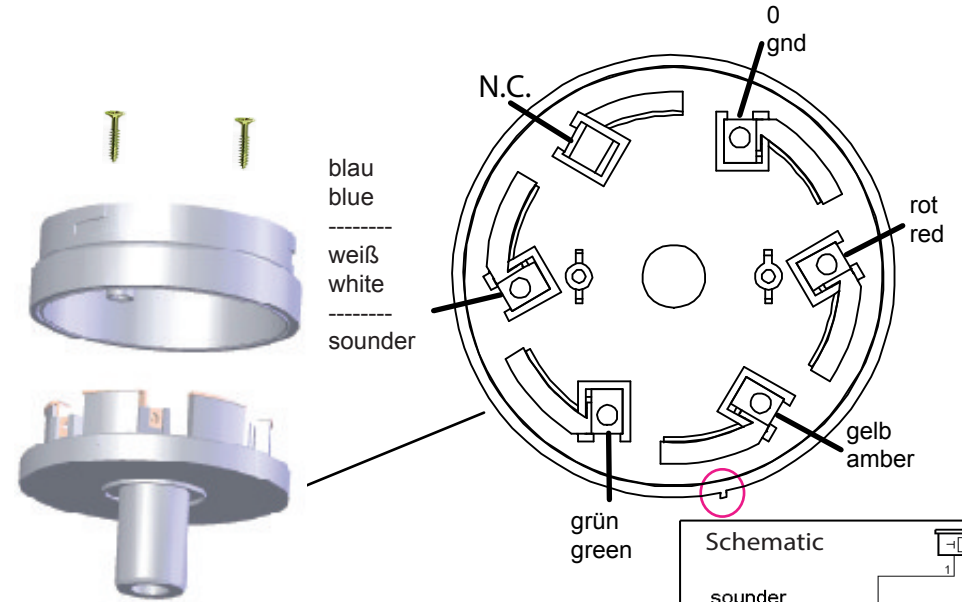

www.compro.de

Artikel-Nr.	Linsefarbe / Lens colour	Spannung / Voltage (U)	Stromaufnahme / Current (I)	Effekte / Effects	Schutzart
CO ST 40 / 70 RL 024	rot / red	24V AC/DC	<45mA	Dauer / Dauer- und Blinklicht	IP 65
CO ST 40 / 70 AL 024	gelb / amber	24V AC/DC	<45mA	Dauer / Dauer- und Blinklicht	IP 65
CO ST 40 / 70 GL 024	grün / green	24V AC/DC	<45mA	Dauer / Dauer- und Blinklicht	IP 65
CO ST 40 / 70 BL 024	blau / blue	24V AC/DC	<45mA	Dauer / Dauer- und Blinklicht	IP 65
CO ST 40 / 70 CL 024	klar / clear	24V AC/DC	<45mA	Dauer / Dauer- und Blinklicht	IP 65
CO ST 70 RGBA 024	klar / clear	24V AC/DC	38 - 80mA	Dauer- und Blinklicht	IP 65
CO ST 40 / 70 RL 024 6F	rot / red	12-24V AC/DC	<80mA / <120mA	Dauer-, Blitz- Doppelblitz- und Rundumlicht	IP 65
CO ST 40 / 70 AL 024 6F	gelb / amber	12-24V AC/DC	<80mA / <120mA	Dauer-, Blitz- Doppelblitz- und Rundumlicht	IP 65
CO ST 40 / 70 GL 024 6F	grün / green	12-24V AC/DC	<80mA / <120mA	Dauer-, Blitz- Doppelblitz- und Rundumlicht	IP 65
CO ST 40 / 70 BL 024 6F	blau / blue	12-24V AC/DC	<80mA / <120mA	Dauer-, Blitz- Doppelblitz- und Rundumlicht	IP 65
CO ST 40 / 70 CL 024 6F	klar / clear	12-24V AC/DC	<80mA / <120mA	Dauer-, Blitz- Doppelblitz- und Rundumlicht	IP 65
CO ST 40 / 70 S 024	schwarz / black	24V AC/DC	30mA	Dauer- oder Pulston	IP 50

CO ST 70 xL 024
CO ST 70 RGBA 024

CO ST 70 S 024

CO ST 40 S 024

Dauerlicht <-> Blinklicht Dauerton <-> Pulston
constant <-> flash constant tone <-> pulse tone

CO ST 70 Base

CO ST 40 Base

ST 70 XX 024 6F

Blitzlicht	
Blitzlicht schnell	
Doppel-Blitzlicht	
Doppel-Blitzlicht schnell	
Dauerlicht	
Rundumlicht	
Rundumlicht & Pause	
Rundumlicht & Blitz	
Rundumlicht & Blitz & Pause	
Rundumlicht & Doppel-Blitz	