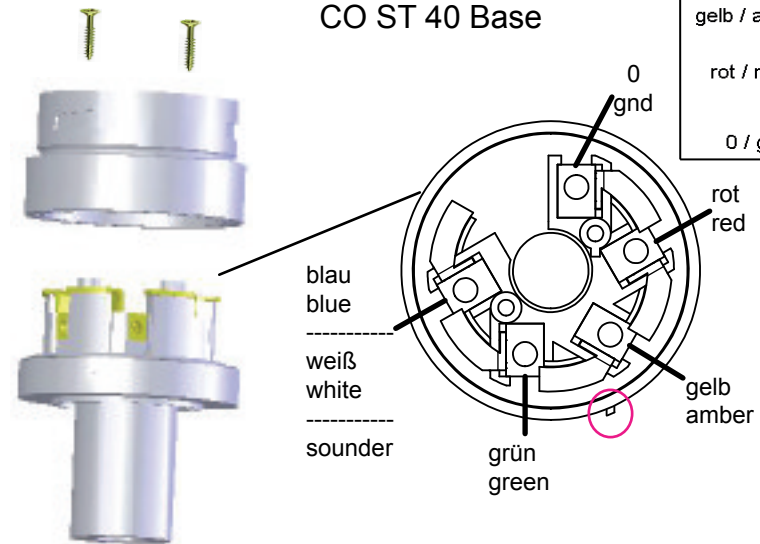

CO ST 40-XXX, 70-XXX LED / Sounder Signalsäule LED / Sounder Signaltower

Compro[®]

ELECTRONIC GMBH

Beim Alten Flugplatz 3

D-49377 Vechta, Germany

Tel: +49 (0)4441/89112-50

Fax: +49 (0)4441/89112-55

info@compro.de

www.compro.de

Artikel-Nr.	Linsefarbe / Lens colour	Spannung / Voltage (U)	Stromaufnahme / Current (I)	Effekte / Effects	Schutzart
CO ST 40 / 70 RL 024	rot / red	24V AC/DC	<45mA	Dauer / Dauer- und Blinklicht	IP 65
CO ST 40 / 70 AL 024	gelb / amber	24V AC/DC	<45mA	Dauer / Dauer- und Blinklicht	IP 65
CO ST 40 / 70 GL 024	grün / green	24V AC/DC	<45mA	Dauer / Dauer- und Blinklicht	IP 65
CO ST 40 / 70 BL 024	blau / blue	24V AC/DC	<45mA	Dauer / Dauer- und Blinklicht	IP 65
CO ST 40 / 70 CL 024	klar / clear	24V AC/DC	<45mA	Dauer / Dauer- und Blinklicht	IP 65
CO ST 70 RGBA 024	klar / clear	24V AC/DC	38 - 80mA	Dauer- und Blinklicht	IP 65
CO ST 40 / 70 RL 024 6F	rot / red	12-24V AC/DC	<80mA / <120mA	Dauer-, Blitz- Doppelblitz- und Rundumlicht	IP 65
CO ST 40 / 70 AL 024 6F	gelb / amber	12-24V AC/DC	<80mA / <120mA	Dauer-, Blitz- Doppelblitz- und Rundumlicht	IP 65
CO ST 40 / 70 GL 024 6F	grün / green	12-24V AC/DC	<80mA / <120mA	Dauer-, Blitz- Doppelblitz- und Rundumlicht	IP 65
CO ST 40 / 70 BL 024 6F	blau / blue	12-24V AC/DC	<80mA / <120mA	Dauer-, Blitz- Doppelblitz- und Rundumlicht	IP 65
CO ST 40 / 70 CL 024 6F	klar / clear	12-24V AC/DC	<80mA / <120mA	Dauer-, Blitz- Doppelblitz- und Rundumlicht	IP 65
CO ST 40 / 70 S 024	schwarz / black	24V AC/DC	30mA	Dauer- oder Pulston	IP 50

CO ST 70 xL 024
CO ST 70 RGBA 024

CO ST 70 S 024

CO ST 40 S 024

Dauerlicht <-> Blinklicht Dauerton <-> Pulston
constant <-> flash constant tone <-> pulse tone

CO ST 70 Base

CO ST 40 Base

ST 70 XX 024 6F

Blitzlicht	
Blitzlicht schnell	
Doppel-Blitzlicht	
Doppel-Blitzlicht schnell	
Dauerlicht	
Rundumlicht	
Rundumlicht & Pause	
Rundumlicht & Blitz	
Rundumlicht & Blitz & Pause	
Rundumlicht & Doppel-Blitz	