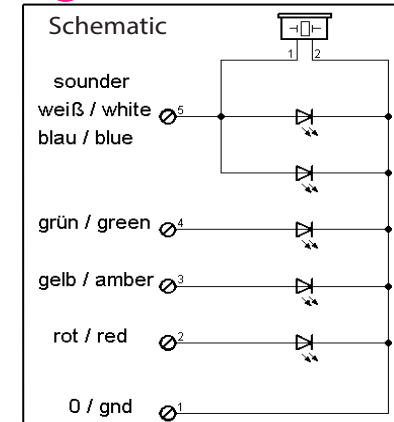

www.compro.de

Artikel-Nr.	Linsefarbe / Lens colour	Spannung / Voltage (U)	Stromaufnahme / Current (I)	Effekte / Effects	Schutzart
CO ST 40 / 70 RL 024	rot / red	24V AC/DC	<45mA	Dauer / Dauer- und Blinklicht	IP 65
CO ST 40 / 70 AL 024	gelb / amber	24V AC/DC	<45mA	Dauer / Dauer- und Blinklicht	IP 65
CO ST 40 / 70 GL 024	grün / green	24V AC/DC	<45mA	Dauer / Dauer- und Blinklicht	IP 65
CO ST 40 / 70 BL 024	blau / blue	24V AC/DC	<45mA	Dauer / Dauer- und Blinklicht	IP 65
CO ST 40 / 70 CL 024	klar / clear	24V AC/DC	<45mA	Dauer / Dauer- und Blinklicht	IP 65
CO ST 70 RGBA 024	klar / clear	24V AC/DC	38 - 80mA	Dauer- und Blinklicht	IP 65
CO ST 40 / 70 RL 024 6F	rot / red	12-24V AC/DC	<80mA / <120mA	Dauer-, Blitz- Doppelblitz- und Rundumlicht	IP 65
CO ST 40 / 70 AL 024 6F	gelb / amber	12-24V AC/DC	<80mA / <120mA	Dauer-, Blitz- Doppelblitz- und Rundumlicht	IP 65
CO ST 40 / 70 GL 024 6F	grün / green	12-24V AC/DC	<80mA / <120mA	Dauer-, Blitz- Doppelblitz- und Rundumlicht	IP 65
CO ST 40 / 70 BL 024 6F	blau / blue	12-24V AC/DC	<80mA / <120mA	Dauer-, Blitz- Doppelblitz- und Rundumlicht	IP 65
CO ST 40 / 70 CL 024 6F	klar / clear	12-24V AC/DC	<80mA / <120mA	Dauer-, Blitz- Doppelblitz- und Rundumlicht	IP 65
CO ST 40 / 70 S 024	schwarz / black	24V AC/DC	30mA	Dauer- oder Pulston	IP 50

CO ST 70 xL 024
CO ST 70 RGBA 024

CO ST 70 S 024

CO ST 40 S 024

Dauerlicht <-> Blinklicht Dauerton <-> Pulston
constant <-> flash constant tone <-> pulse tone

CO ST 70 Base

CO ST 40 Base

ST 70 XX 024 6F

Blitzlicht	
Blitzlicht schnell	
Doppel-Blitzlicht	
Doppel-Blitzlicht schnell	
Dauerlicht	
Rundumlicht	
Rundumlicht & Pause	
Rundumlicht & Blitz	
Rundumlicht & Blitz & Pause	
Rundumlicht & Doppel-Blitz	