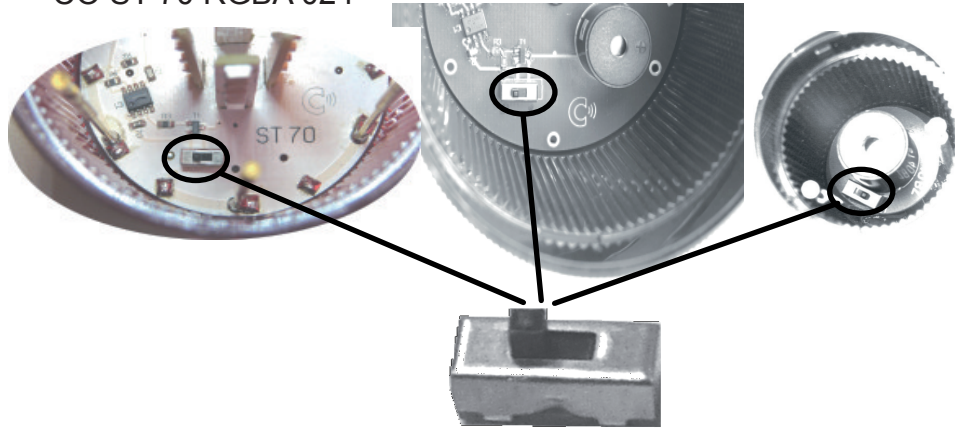

CO ST 70 xL 024
CO ST 70 RGBA 024

CO ST 70 S 024

CO ST 40 S 024

Dauerlicht <-> Blinklicht   Dauerton <-> Pulston
constant <-> flash   constant tone <-> pulse tone