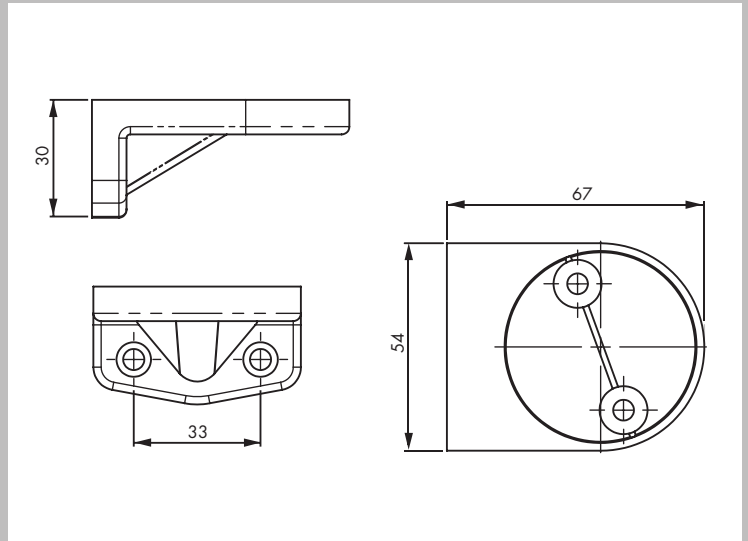

# BLITZLEUCHTEN ZUBEHÖR

Montagewinkel für BL 90

Montagewinkel für BL 70

Montagewinkel für BL 50