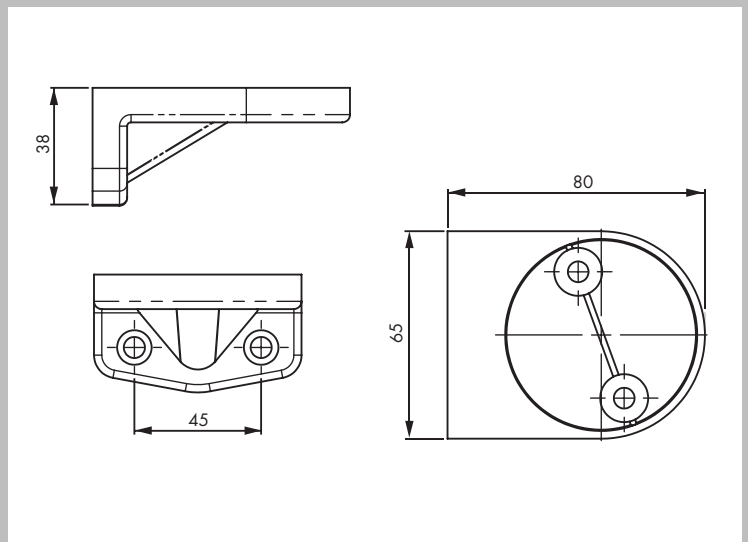

# BLITZLEUCHTEN ZUBEHÖR

Montagewinkel für BL 90

Montagewinkel für BL 70

Montagewinkel für BL 50