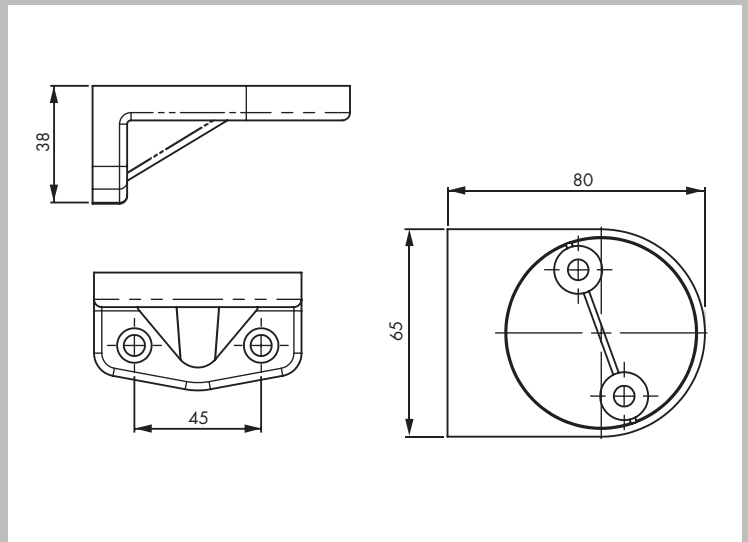

BLITZLEUCHTEN ZUBEHÖR

Montagewinkel für BL 90

Montagewinkel für BL 70

Montagewinkel für BL 50