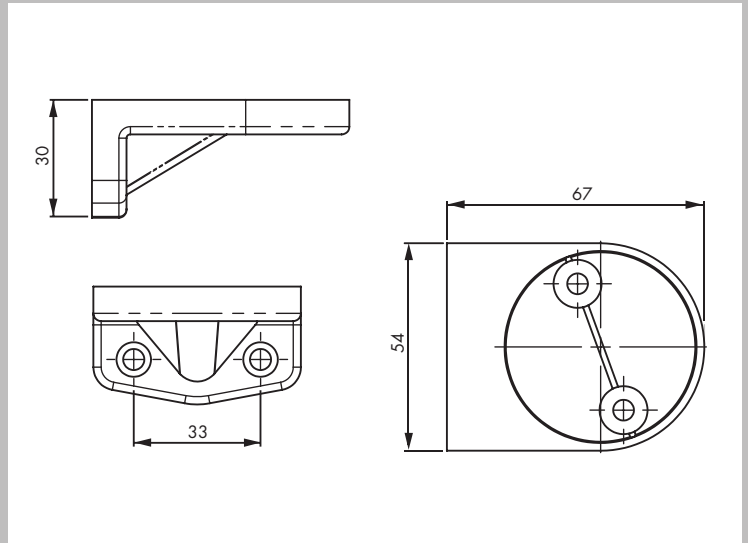

BLITZLEUCHTEN ZUBEHÖR

Montagewinkel für BL 90

Montagewinkel für BL 70

Montagewinkel für BL 50