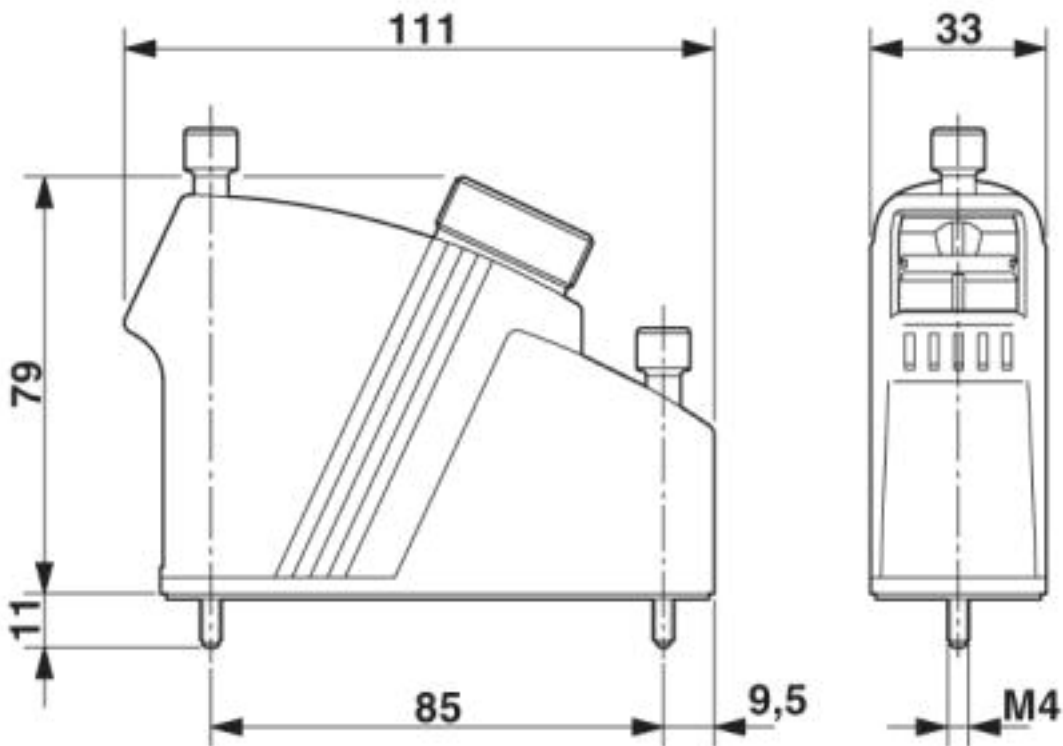

Kaufmännische Daten

Verpackungseinheit	5
GTIN	4017918159269

Technische Daten

Maße

Höhe	75 mm
-------------	-------

Umgebungsbedingungen

Schutzart	IP67
Umgebungstemperatur (Betrieb)	-40 °C ... 80 °C

Allgemein

Zeichnungen

Maßzeichnung

Maßzeichnung

Maßzeichnung