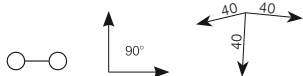

Best.-Nr. 60301538.....1,199 kg

**ALUTRUSS DECOLOCK  
DQ2-PAC23V 2-Weg Ecke 135°**

Best.-Nr. 60301539.....1,3 kg

**ALUTRUSS DECOLOCK  
DQ2-PAL31H 3-Weg Ecke 90°**

Best.-Nr. 60301544.....1,499 kg

**ALUTRUSS DECOLOCK  
DQ2-PAL31V 3-Weg Ecke 90°**