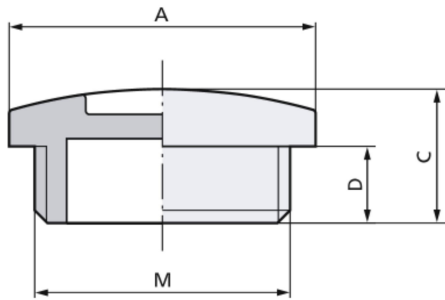

Product Description

**Technical Data**

ATN	52103150
M	M 40x1,5
A	44
C	13
D	10
MATERIAL	Messing vernickelt