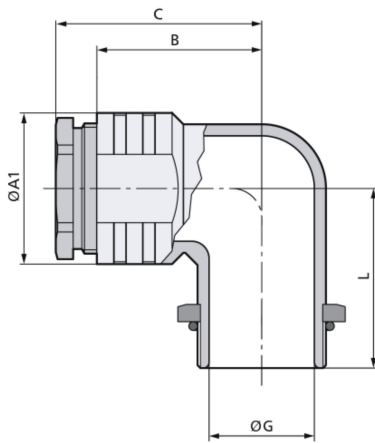

Product Description

Technical Data

ATN	52107800
M	M 12x1,5
FMIN	4
FMAX	5
F	4
SW1	14
A1	15.4
SW2	12
A2	13.2
SW3	17
A3	18.9
B	21
C	26.1
D	11.5
G	8
L	20.5
MATERIAL	Druckguss vernickelt