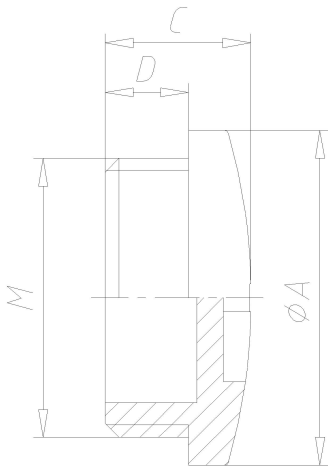

Product Description

**Technical Data**

ATN	52006120
M	M 20x1,5
A	24
C	9.5
D	6
RAL7001	
RAL7035	x
RAL9005	
MATERIAL	Kunststoff