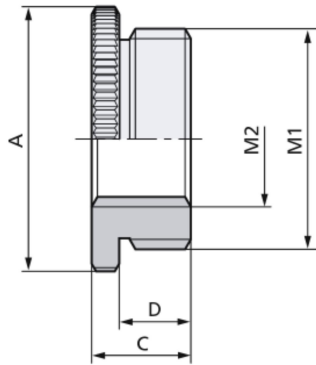

Product Description

Technical Data

ATN	52104317
M1	M 40x1,5
M2	M 25x1,5
A	46
C	12.5
D	9
MATERIAL	Messing vernickelt