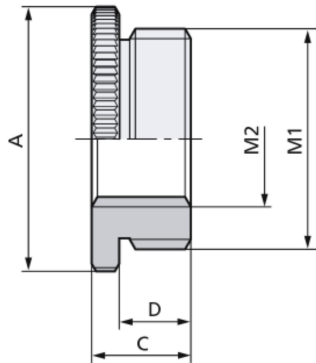

Product Description

Technical Data

ATN	52104318
M1	M 40x1,5
M2	M 32x1,5
A	46
C	12.5
D	9
MATERIAL	Messing vernickelt