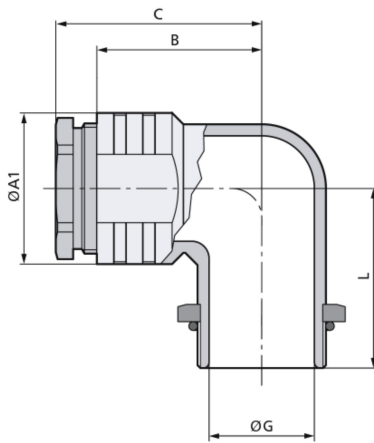

Product Description

Technical Data

ATN	52107820
M	M 20x1,5
FMIN	4
FMAX	13
F	4
SW1	22
A1	23.2
SW2	20
A2	22.2
SW3	27
A3	30.1
B	28.5
C	35.1
D	12.5
G	15
L	28.5
MATERIAL	Druckguss vernickelt