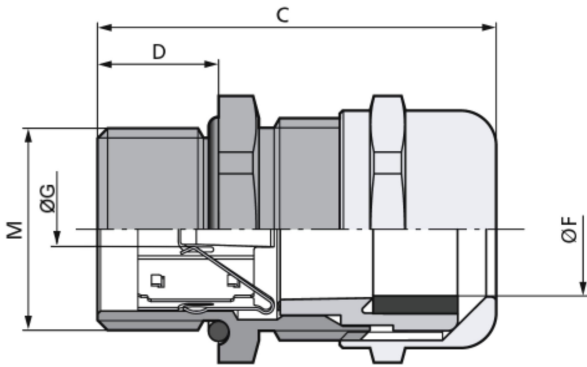

Product Description

Technical Data

ATN	53112625
M	M 16x1,5
FMIN	4.5
FMAX	9
F	4.5
G	4
SW	20
A	22
C	38
D	12
GMIN	4
GMAX	9
MATERIAL	Messing vernickelt