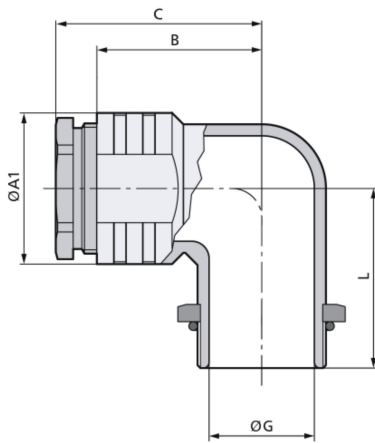

Product Description

Technical Data

ATN	52107830
M	M 25x1,5
FMIN	8
FMAX	17.5
F	8
SW1	27
A1	28
SW2	25
A2	27.5
SW3	32
A3	35.7
B	30
C	38.1
D	13.5
G	20
L	31
MATERIAL	Druckguss vernickelt