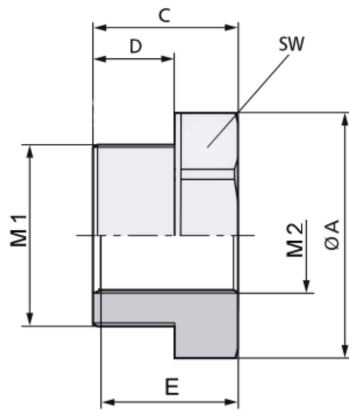

Product Description

Technical Data

ATN	52104470
M1	M 20x1,5
M2	M 12x1,5
SW	24
A	27
C	16
D	9
E	15.5
RAL7035	x
MATERIAL	Kunststoff