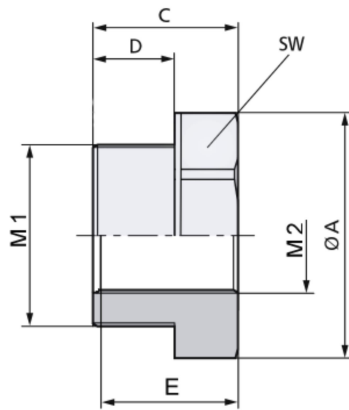

Product Description

Technical Data

ATN	52104504
M1	M 20x1,5
M2	M 16x1,5
SW	24
A	27
C	16
D	9
E	15.5
RAL7035	x
MATERIAL	Kunststoff