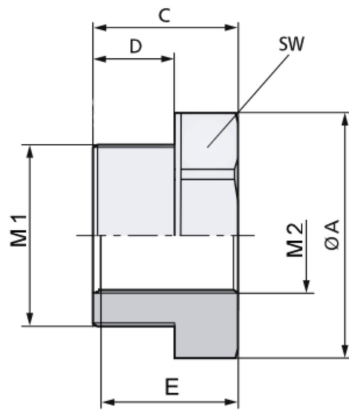

Product Description

Technical Data

ATN	52104472
M1	M 25x1,5
M2	M 12x1,5
SW	29
A	32
C	17
D	10
E	15.5
RAL7035	x
MATERIAL	Kunststoff