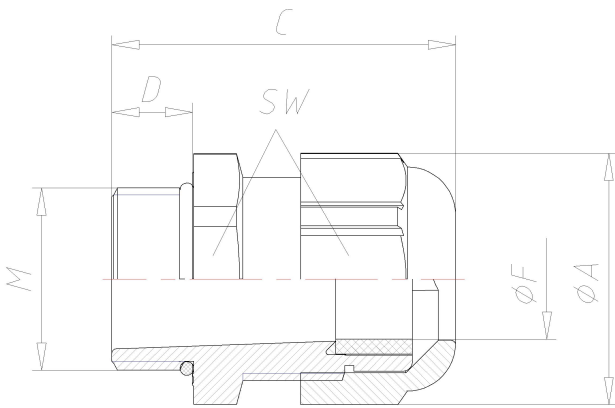

Product Description

Technical Data

ATN	54115410
M	M 16x1,5
SW	19
A	21.1
C	34
D	8
FMIN	7
FMAX	9
F	7
MATERIAL	Kunststoff