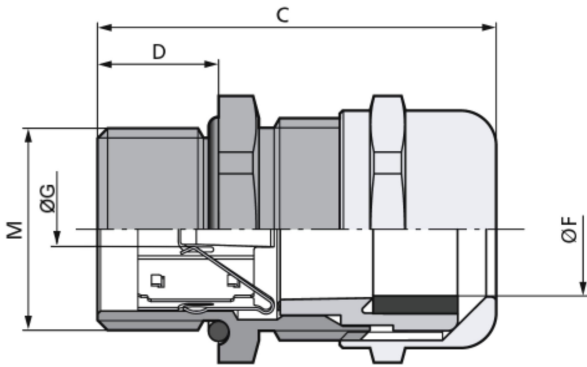

Product Description

Technical Data

ATN	53112675
M	M 50x1,5
FMIN	27
FMAX	35
F	27
G	21
SW	54
A	59
C	60.5
D	15
GMIN	21
GMAX	35
MATERIAL	Messing vernickelt