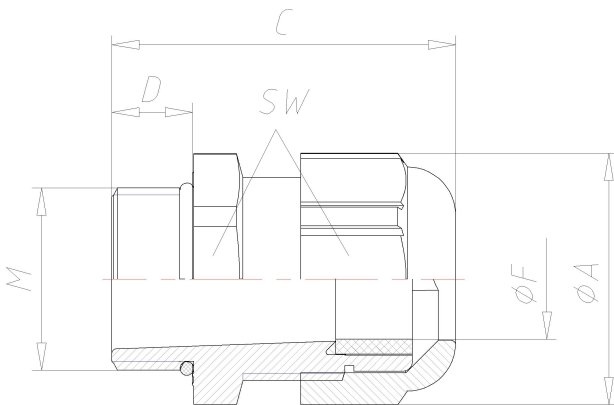

Product Description

Technical Data

ATN	54115430
M	M 25x1,5
SW	30
A	33.4
C	40
D	10
FMIN	11
FMAX	17
F	11
MATERIAL	Kunststoff