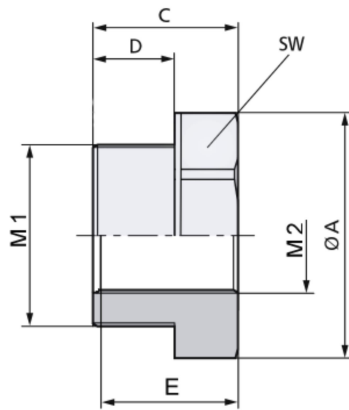

Product Description

Technical Data

ATN	52104475
M1	M 32x1,5
M2	M 12x1,5
SW	36
A	40
C	19
D	12
E	15.5
RAL7035	x
MATERIAL	Kunststoff