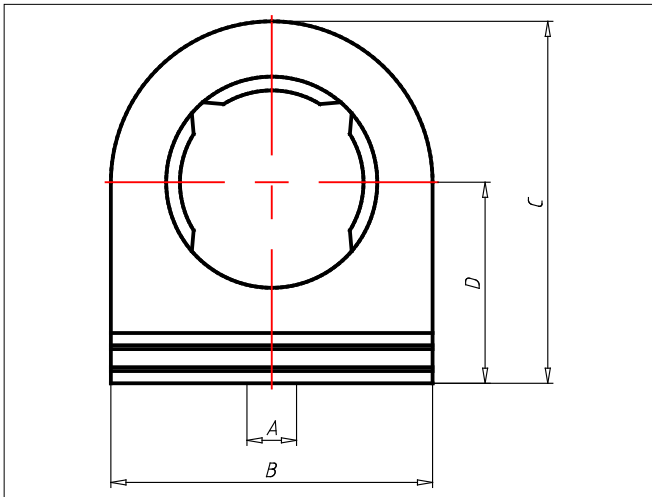

SILVYN® FCL schwarz

Product Description

SILVYN® FCL schwarz

Technische Daten

EAN (Internationale Artikelnummer)	4044773440850
ATN (Artikelnummer)	55506945
ARTB (Artikel Bezeichnung)	SILVYN FCL 28 BK
CLR (Farbe)	Schwarz
CS (Rohrleitungsgröße)	28
A (Gewinde)	M6
B (Länge / mm)	41
C (Höhe / mm)	45
D (Höhe / mm)	24
E (Breite / mm)	15
F (Breite / mm)	20
VPE (Verpackung [St] / ST)	10