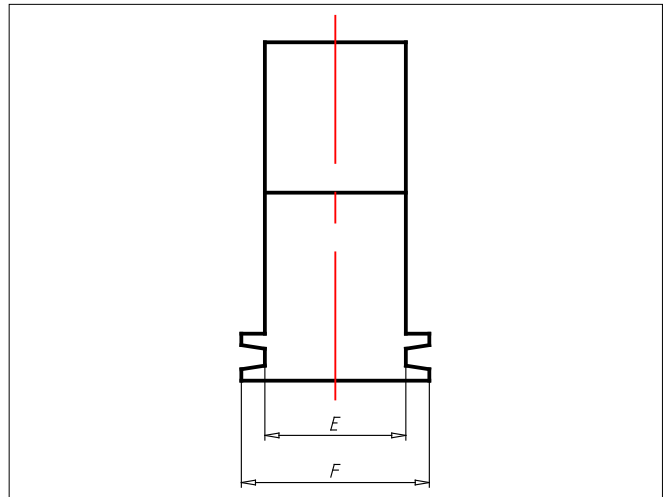

SILVYN® FCL schwarz

Product Description

SILVYN® FCL schwarz

Technische Daten

EAN (Internationale Artikelnummer)	4044773440850
ATN (Artikelnummer)	55506945
ARTB (Artikel Bezeichnung)	SILVYN FCL 28 BK
CLR (Farbe)	Schwarz
CS (Rohrleitungsgröße)	28
A (Gewinde)	M6
B (Länge / mm)	41
C (Höhe / mm)	45
D (Höhe / mm)	24
E (Breite / mm)	15
F (Breite / mm)	20
VPE (Verpackung [St] / ST)	10