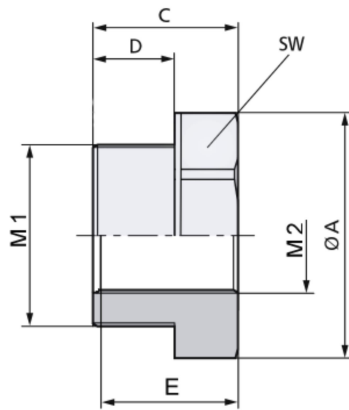

Product Description

Technical Data

ATN	52104476
M1	M 32x1,5
M2	M 16x1,5
SW	36
A	40
C	19
D	12
E	15.5
RAL7035	x
MATERIAL	Kunststoff