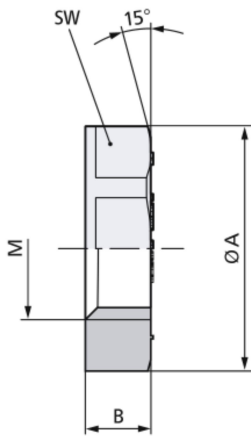

Product Description

Technical Data

ATN	53119003
M	M 12x1,5
SW	17
A	18.7
B	5
RAL7001	
RAL9005	
RAL7035	X
MATERIAL	Kunststoff