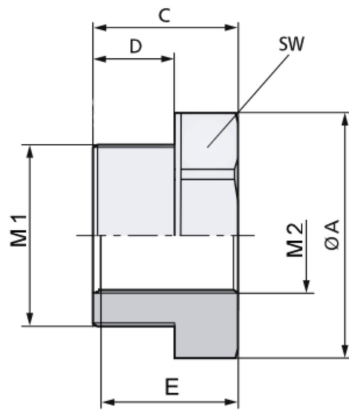

Product Description

Technical Data

ATN	52104479
M1	M 40x1,5
M2	M 16x1,5
SW	46
A	51
C	19
D	12
E	15.5
RAL7035	x
MATERIAL	Kunststoff