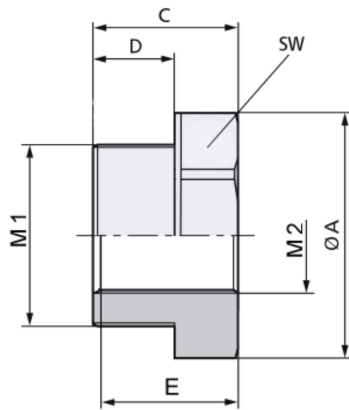

Product Description

Technical Data

ATN	52104480
M1	M 40x1,5
M2	M 20x1,5
SW	46
A	51
C	19
D	12
E	15.5
RAL7035	x
MATERIAL	Kunststoff