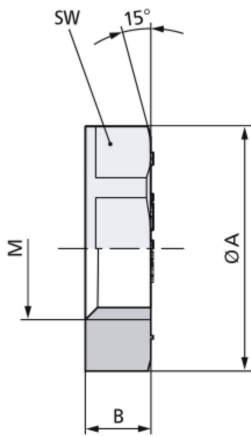

Product Description

Technical Data

ATN	53119023
M	M 20x1,5
SW	27
A	29.7
B	6
RAL7001	
RAL9005	
RAL7035	X
MATERIAL	Kunststoff