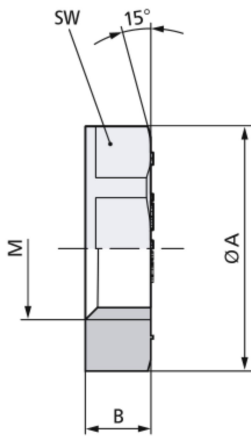

Product Description

Technical Data

ATN	53119033
M	M 25x1,5
SW	34
A	37.4
B	6
RAL7001	
RAL9005	
RAL7035	X
MATERIAL	Kunststoff