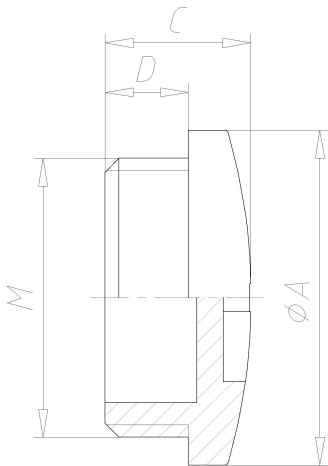

Product Description

Technical Data

ATN	52006600
M	M 12x1,5
A	15
C	8
D	6
RAL7035	x
MATERIAL	Kunststoff