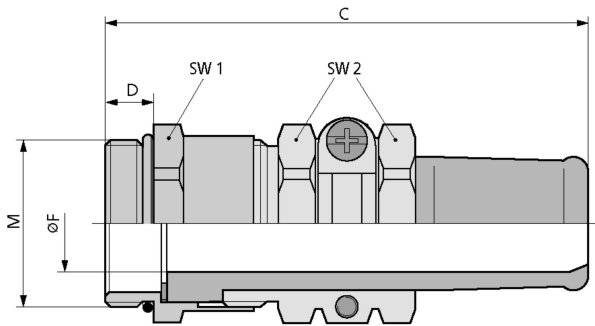

Product Description

Technical Data

ATN	52106420
M	M 16x1,5
FMIN	5.5
FMAX	7
F	5.5
SW1	18
A1	20
SW2	17
A2	19.3
C	50
D	5
MATERIAL	Messing vernickelt