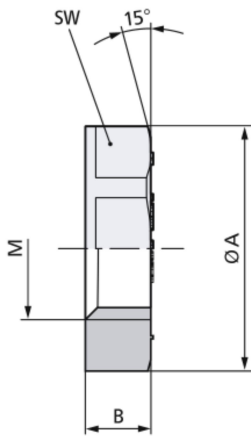

Product Description

Technical Data

ATN	53119043
M	M 32x1,5
SW	41
A	45.1
B	7
RAL7001	
RAL9005	
RAL7035	X
MATERIAL	Kunststoff