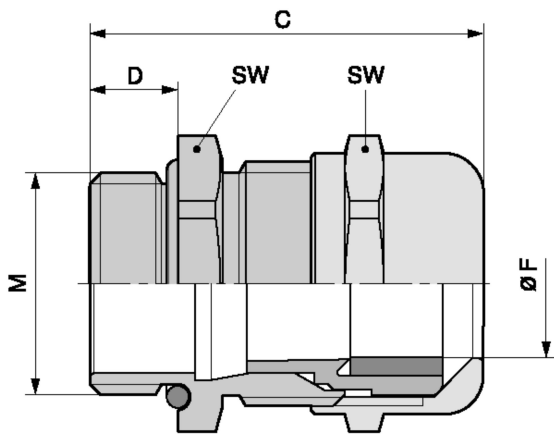

Product Description

Technical Data

ATN	53112050
M	M 40x1,5
SW	45
A	49.5
C	48
D	9
FMIN	19
FMAX	28
F	19
MATERIAL	Messing vernickelt