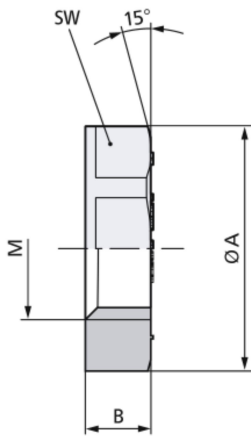

Product Description

Technical Data

ATN	53119053
M	M 40x1,5
SW	50
A	55
B	7
RAL7001	
RAL9005	
RAL7035	X
MATERIAL	Kunststoff