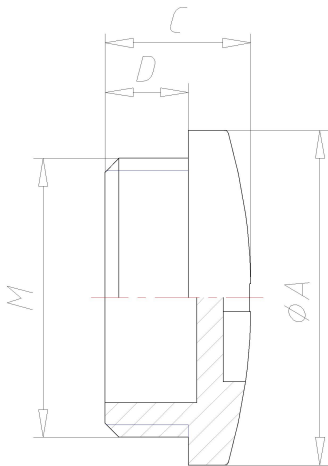

Product Description

Technical Data

ATN	52006620
M	M 20x1,5
A	24
C	9.5
D	6
RAL7035	x
MATERIAL	Kunststoff