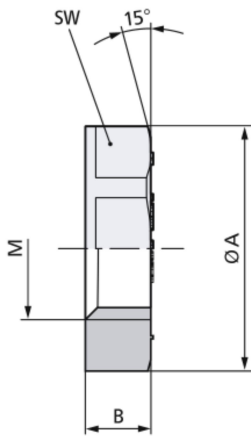

Product Description

Technical Data

ATN	53119063
M	M 50x1,5
SW	60
A	66
B	8
RAL7001	
RAL9005	
RAL7035	X
MATERIAL	Kunststoff