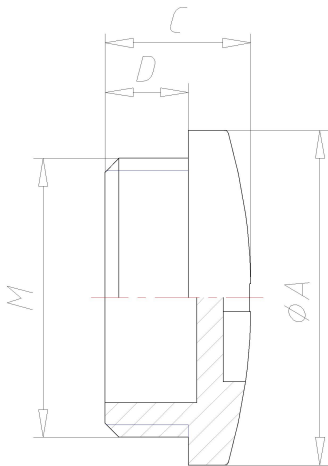

Product Description

Technical Data

ATN	52006630
M	M 25x1,5
A	30
C	11.5
D	8
RAL7035	x
MATERIAL	Kunststoff