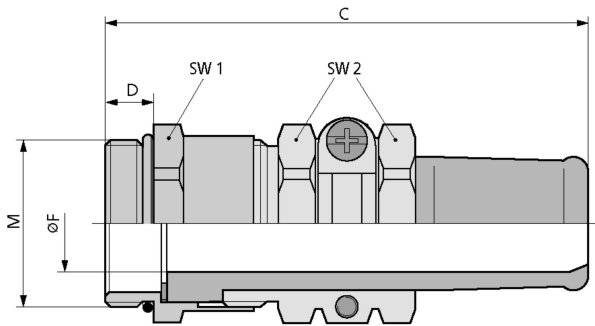

Product Description

Technical Data

ATN	52106460
M	M 20x1,5
FMIN	9
FMAX	11
F	9
SW1	22
A1	24
SW2	22
A2	25.1
C	60
D	6
MATERIAL	Messing vernickelt