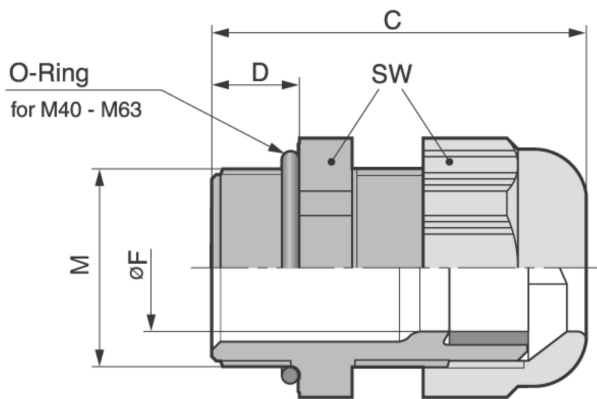

Product Description

Technical Data

ATN	53111420
M	M 20x1,5
FMIN	7
FMAX	13
F	7
SW	25
A	27.6
C	37
D	9
RAL7001	
RAL7035	X
RAL9005	
MATERIAL	Kunststoff