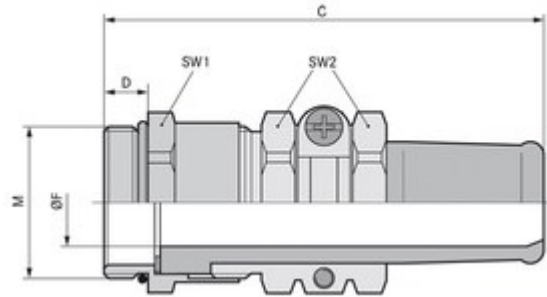

Produktbeschreibung

Zuverlässiger Biege- und Knickschutz; Hohe Zugentlastung; Robust; Für Kabel und Leitungen mit großem Außendurchmesser; Hohe Schutzart

Anwendungsgebiete

- An elektrotechnischen Geräten und Maschinen, die im Normalgebrauch bewegt werden, ist die angeschlossene Leitung nach VDE 0730 gegen übermäßige Biegung zu schützen.
- Handgeräte
- Ortsveränderliche Betriebsmittel
- Baustellen
- Bewegliche Maschinenteile

Nutzen

- Zuverlässiger Biege- und Knickschutz
- Hohe Zugentlastung
- Robust
- Für Kabel und Leitungen mit großem Außendurchmesser
- Hohe Schutzart

Aufbau

- Metrisches Anschlussgewinde gem. EN 50262

Bemerkung

- Zu verwendende Gegenmutter SKINDICHT® SM-M
- EMV-Ausführung, siehe SKINDICHT® SRE-M
- Beispiel-Bestellbezeichnung: SR-M 12 / 7 / 5 12 = Anschlussgewinde metrisch 7 = Funktionsgewinde PG 5 =