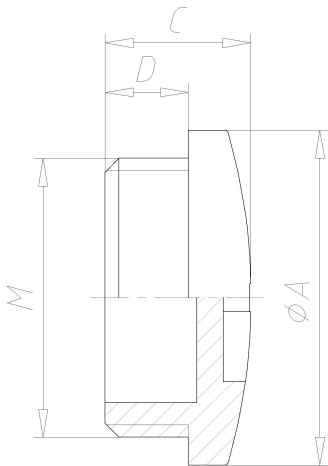

Product Description

Technical Data

ATN	52006101
M	M 12x1,5
A	15
C	8
D	6
RAL7001	x
RAL7035	
RAL9005	
MATERIAL	Kunststoff