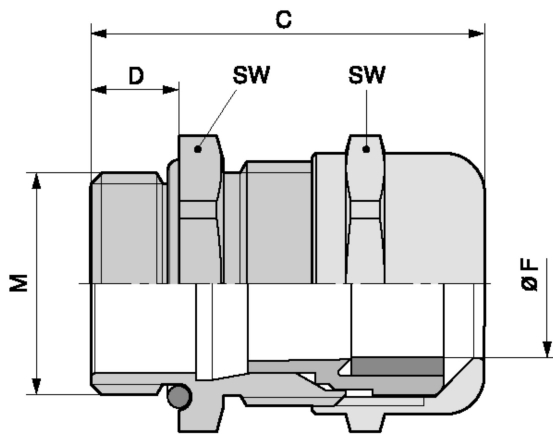

Product Description

Technical Data

ATN	53112740
M	M 32x1,5
FMIN	11
FMAX	21
F	11
SW	36
A	39.6
C	45.5
D	9
MATERIAL	Messing vernickelt